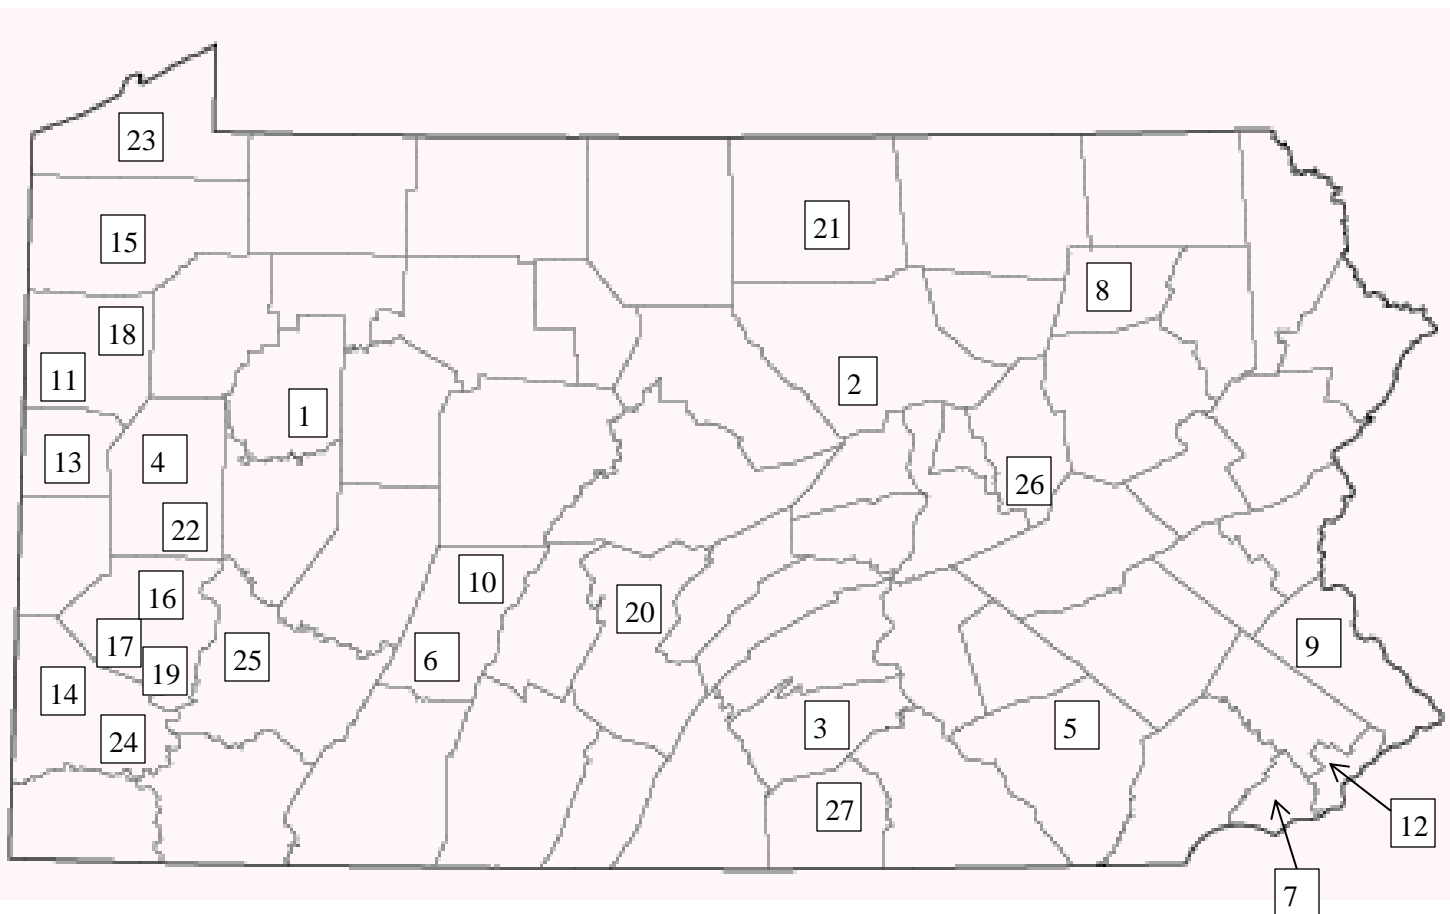

# PSSA CLUB MAP 2015

1. <b>B &amp; L Skeet Club</b> , New Bethlehem, PA-16242	15. <b>Meadville</b> , Meadville, PA-16335
2. <b>Broken Rock Skeet Club</b> , Montoursville, PA-17754	16. <b>Millvale</b> , Wexford, PA-15090
3. <b>Carlisle Fish and Game</b> , Carlisle, PA-17015	17. <b>Rosedale</b> , Cheswick, PA-15024
4. <b>Clinton-Irwin</b> , Harrisville, PA-16038	18. <b>Sandy Lake</b> , Sandy Lake, PA-16145
5. <b>Cocalico</b> , Denver, PA-17577	19. <b>Sewickley Heights</b> , Sewickley, PA-15143
6. <b>Colver</b> , Ebensburg, PA-15931	20. <b>Shenecoy</b> , McConnellstown, PA-16660
7. <b>Delaware County</b> , Brookhaven, PA-19015	21. <b>Skyline</b> , Millerton, PA-15929
8. <b>Factoryville</b> , Factoryville, PA-18419	22. <b>Tarentum</b> , Sarver, PA-16055
9. <b>Flourtown-Sandy Run</b> , Chalfont, PA-18914	23. <b>Union City</b> , Union City, PA-16738
10. <b>Generations</b> , Patton, PA-16668	24. <b>Washington</b> , Washington, PA-15391
11. <b>Greenville</b> , Greenville, PA-16125	25. <b>White-Oak</b> , North Huntingdon, PA-15642
12. <b>Holmesburg</b> , Philadelphia, PA-19136	26. <b>Whitetail Preserve</b> , Bloomsburg, PA-17815
13. <b>Lawrence County</b> , New Castle, PA-16102	27. <b>York-Adams</b> , Abbottstown, PA-17301
14. <b>Library</b> , Finleyville, PA-15332	